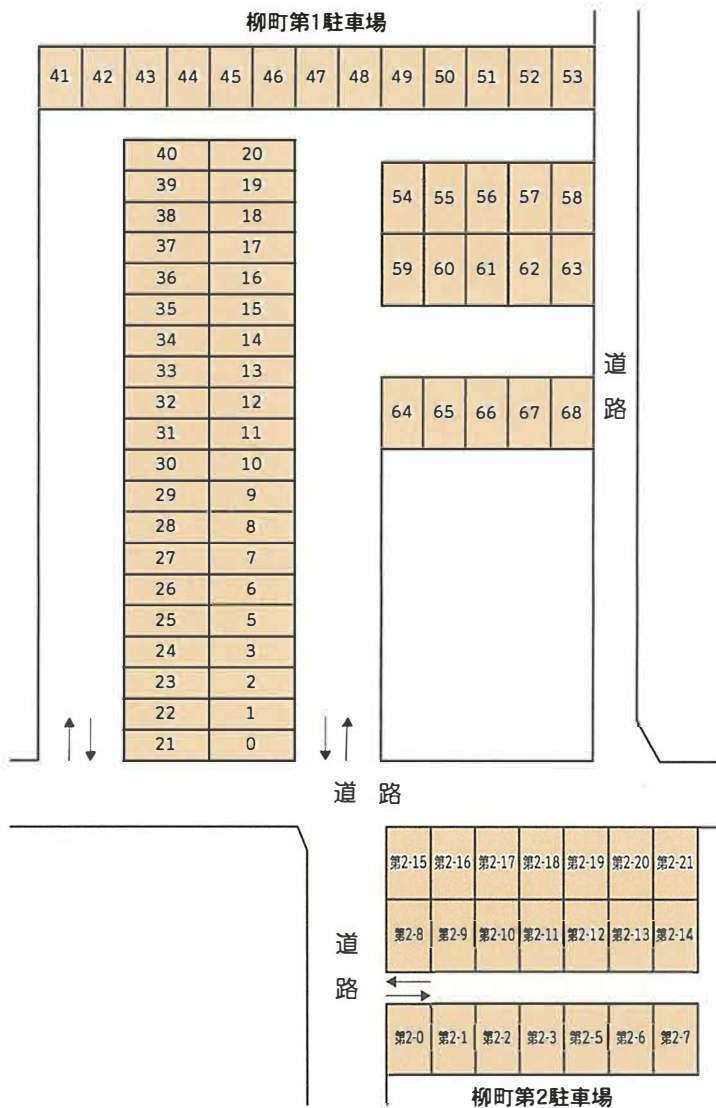

月極駐車場

葵区柳町

賃料 **10,000**円/月(税込)
9,500円/月(税込)※軽自動車

- 複数台、短期利用可能
- 防犯カメラ完備
- アスファルト舗装
- 防犯灯完備
- 白線区画

第1駐車場
第2駐車場

※図面と現況が相違する場合は現況優先とします。

法人契約・一括契約可能

貸駐車場

静岡 岡

賃料 左記
保証金 **10,000**円(軽自動車**9,500**円)・礼金無し

物件種目	貸駐車場	
最寄駅	静岡 岡	
賃貸条件	賃料 左記 保証金 10,000 円(軽自動車 9,500 円)・礼金無し	
物件所在地	静岡県静岡市葵区柳町132,95-7	
交通	静鉄バス「柳町」停から徒歩4分	
建物	建物名	マルゴー柳町第1・第2駐車場
	構造・規模	
使用部分	使用部分	
	面積	
築年月		契約期間 2年(中途解約可能)
管理費等		
土地面積		用途地域
駐車場		
現況	空	引渡日 即時
接道状況(角地・間口)		
本体設備		
各戸設備		
備考	複数台、短期利用可能、日割対応可 防犯カメラ完備 アスファルト舗装 防犯灯完備 白線区画	